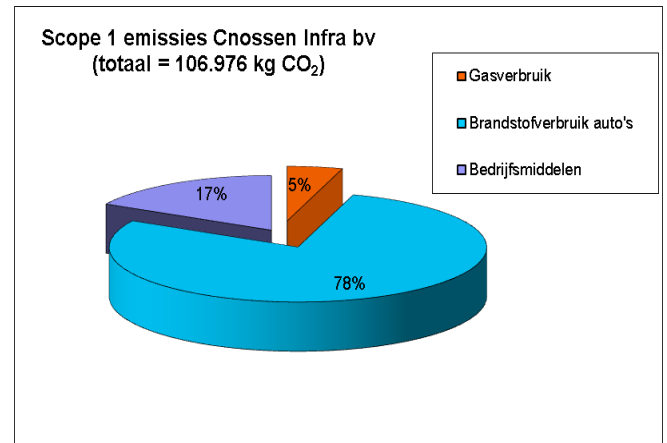

CARBON FOOTPRINT EERSTE HALFJAAR 2018

23-10-2018

Het is tijd voor de halfjaarlijkse update van onze scope 1&2 uitstoot. De scope 1 uitstoot van het eerste halfjaar 2018 komt uit op 106.976kg CO₂. Voor scope 2 bedraagt dit 14.185 kg CO₂. In totaal komt dit uit op 121.161 kg CO₂. In de eerste helft van 2017 was dit nog in totaal 89.461 kg CO₂. Dit is een stijging van 35%. Het verschil is hieronder weergegeven.

1^e halfjaar 2017

1^e halfjaar 2018

Mach. Straat

Voor het eerste halfjaar van 2018 bedraagt de uitstoot 48.272 kg CO₂. Dit is nagenoeg gelijk aan de uitstoot in de eerste helft van 2017.

1^e halfjaar 2017: