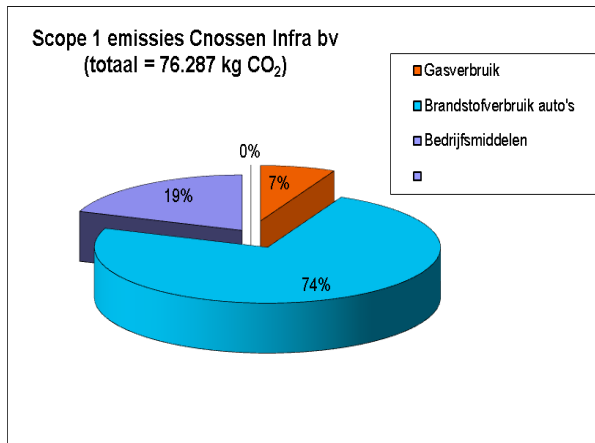

CARBON FOOTPRINT EERSTE HALFJAAR 2018

23-10-2018

Het is tijd voor de halfjaarlijkse update van onze scope 1&2 uitstoot. De scope 1 uitstoot van het eerste halfjaar 2018 komt uit op 106.976kg CO₂. Voor scope 2 bedraagt dit 14.185 kg CO₂. In totaal komt dit uit op 121.161 kg CO₂. In de eerste helft van 2017 was dit nog in totaal 89.461 kg CO₂. Dit is een stijging van 35%. Het verschil is hieronder weergegeven.

1^e halfjaar 2017

1^e halfjaar 2018

Mach. Straat

Voor het eerste halfjaar van 2018 bedraagt de uitstoot 48.272 kg CO₂. Dit is nagenoeg gelijk aan de uitstoot in de eerste helft van 2017.

1^e halfjaar 2017: