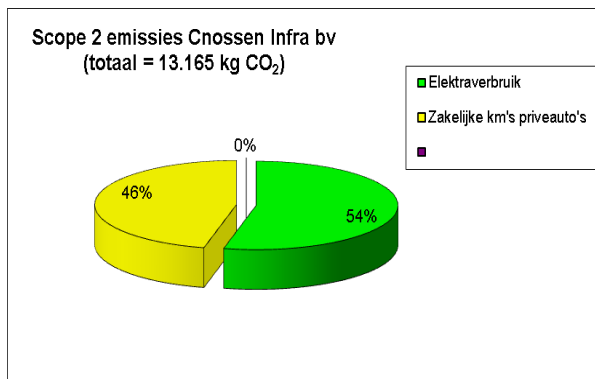

CARBON FOOTPRINT EERSTE HALFJAAR 2018

23-10-2018

Het is tijd voor de halfjaarlijkse update van onze scope 1&2 uitstoot. De scope 1 uitstoot van het eerste halfjaar 2018 komt uit op 106.976kg CO₂. Voor scope 2 bedraagt dit 14.185 kg CO₂. In totaal komt dit uit op 121.161 kg CO₂. In de eerste helft van 2017 was dit nog in totaal 89.461 kg CO₂. Dit is een stijging van 35%. Het verschil is hieronder weergegeven.

1^e halfjaar 2017

1^e halfjaar 2018

Mach. Straat

Voor het eerste halfjaar van 2018 bedraagt de uitstoot 48.272 kg CO₂. Dit is nagenoeg gelijk aan de uitstoot in de eerste helft van 2017.

1^e halfjaar 2017: