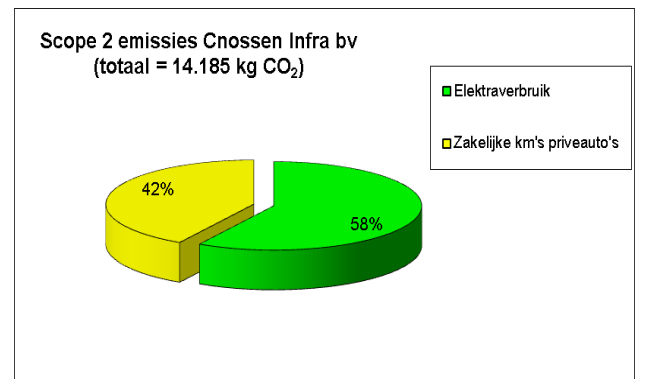

CARBON FOOTPRINT EERSTE HALFJAAR 2018

23-10-2018

Het is tijd voor de halfjaarlijkse update van onze scope 1&2 uitstoot. De scope 1 uitstoot van het eerste halfjaar 2018 komt uit op 106.976kg CO₂. Voor scope 2 bedraagt dit 14.185 kg CO₂. In totaal komt dit uit op 121.161 kg CO₂. In de eerste helft van 2017 was dit nog in totaal 89.461 kg CO₂. Dit is een stijging van 35%. Het verschil is hieronder weergegeven.

1^e halfjaar 2017

1^e halfjaar 2018

Mach. Straat

Voor het eerste halfjaar van 2018 bedraagt de uitstoot 48.272 kg CO₂. Dit is nagenoeg gelijk aan de uitstoot in de eerste helft van 2017.

1^e halfjaar 2017: