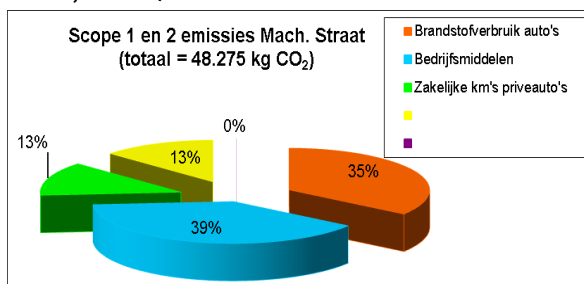

CARBON FOOTPRINT EERSTE HALFJAAR 2018

23-10-2018

Het is tijd voor de halfjaarlijkse update van onze scope 1&2 uitstoot. De scope 1 uitstoot van het eerste halfjaar 2018 komt uit op 106.976kg CO₂. Voor scope 2 bedraagt dit 14.185 kg CO₂. In totaal komt dit uit op 121.161 kg CO₂. In de eerste helft van 2017 was dit nog in totaal 89.461 kg CO₂. Dit is een stijging van 35%. Het verschil is hieronder weergegeven.

1^e halfjaar 2017

1^e halfjaar 2018

Mach. Straat

Voor het eerste halfjaar van 2018 bedraagt de uitstoot 48.272 kg CO₂. Dit is nagenoeg gelijk aan de uitstoot in de eerste helft van 2017.

1^e halfjaar 2017: