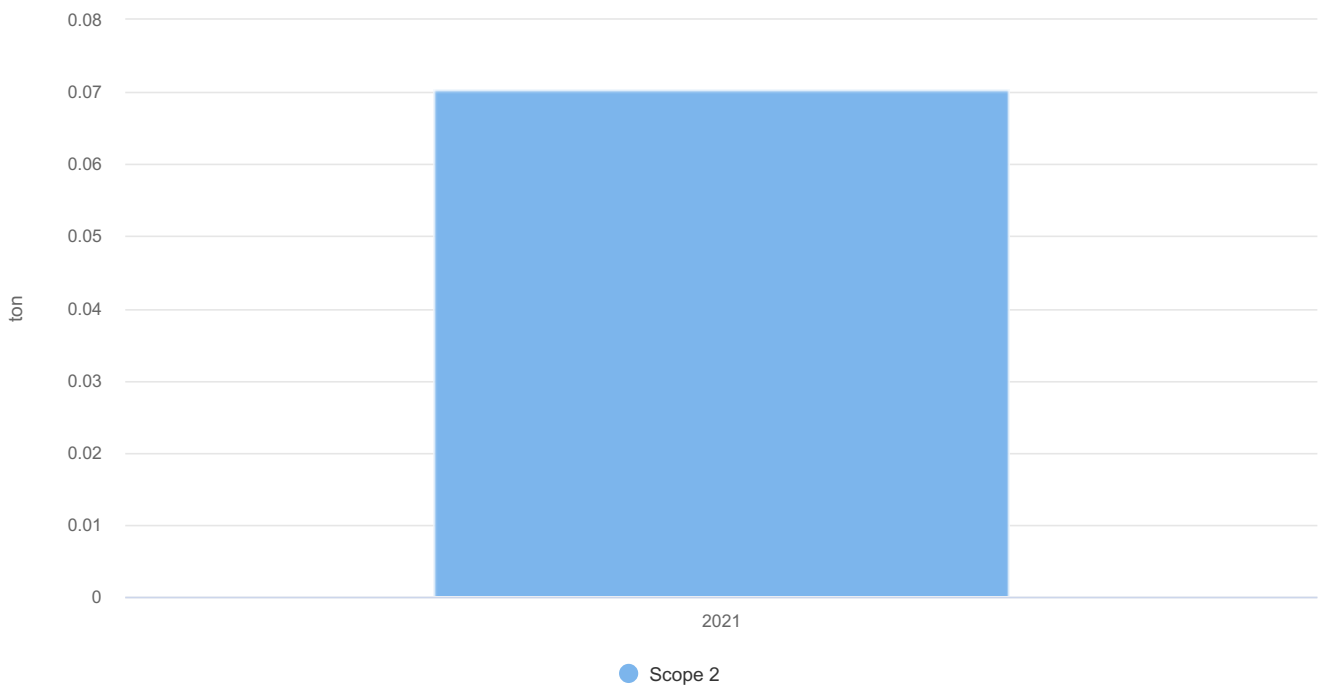

Uitstoot scope 2 Cnossen Infra

2021

Uitstoot scope 2 Cnossen Infra (ton)

2021

Scope 2

0,07

Doelstelling CO2e