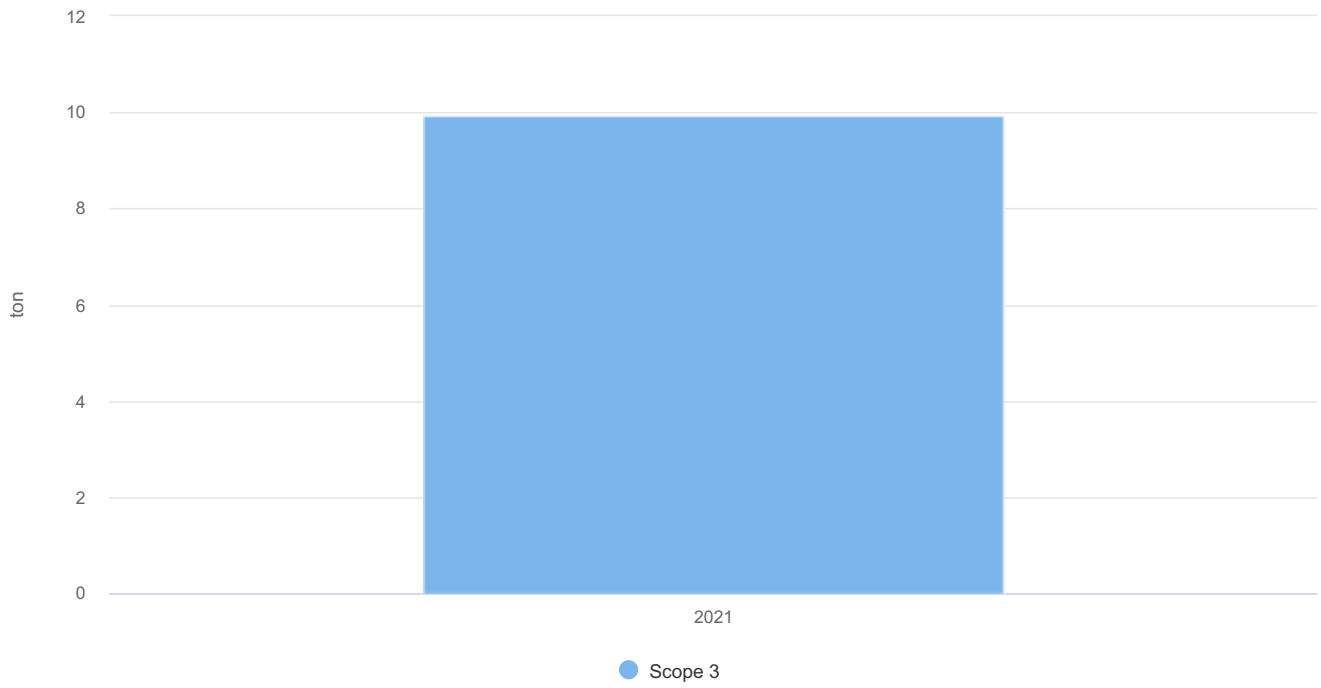

Doelstelling CO2e

Uitstoot scope 3 Crossover Infra

2021

Uitstoot scope 3 Crossover Infra (ton)

2021

Scope 3

9,94

Doelstelling CO2e