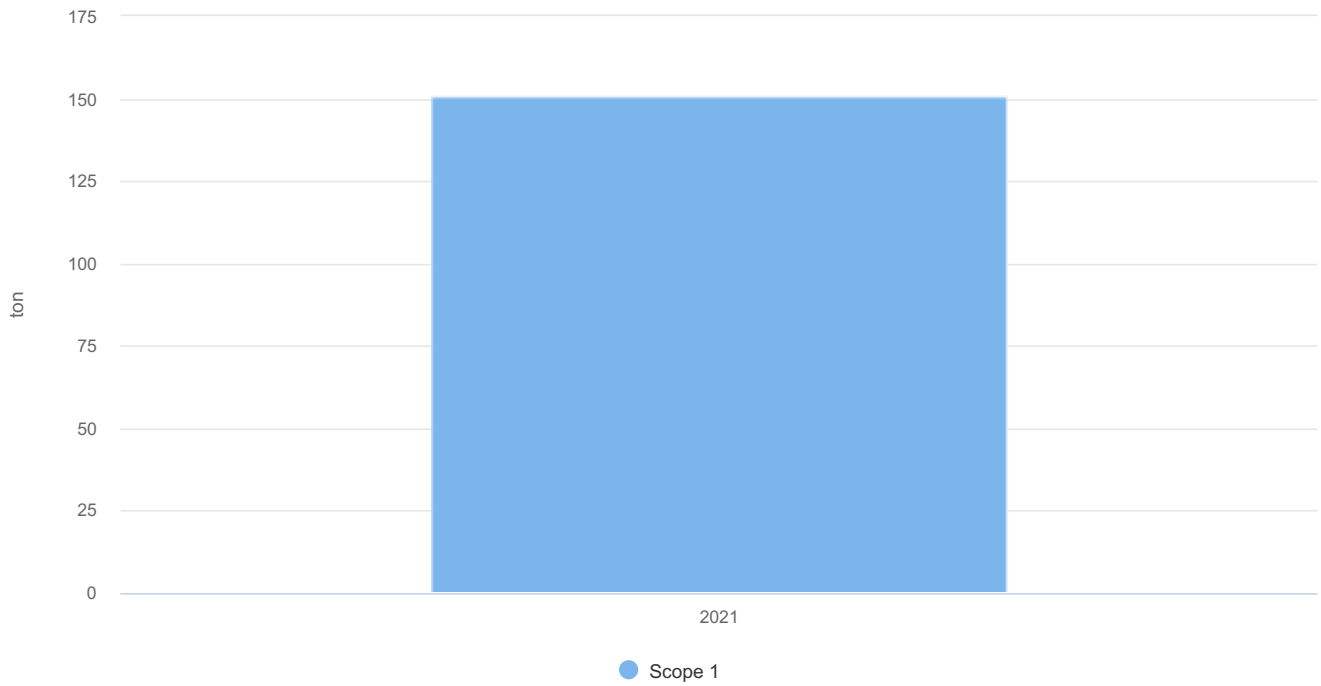

Footprint 2021 Cnossen Infra

1 januari 2021 t/m 31 december 2021

Cnossen Infra

Cnossen Infra

Uitstoot scope 1 Cnossen Infra

2021

Uitstoot scope 1 Cnossen Infra (ton)

2021

Doelstelling CO2e

Uitstoot scope 3 Crossover Infra

2021

Uitstoot scope 3 Crossover Infra (ton)

2021

Scope 3

9,94

Doelstelling CO2e